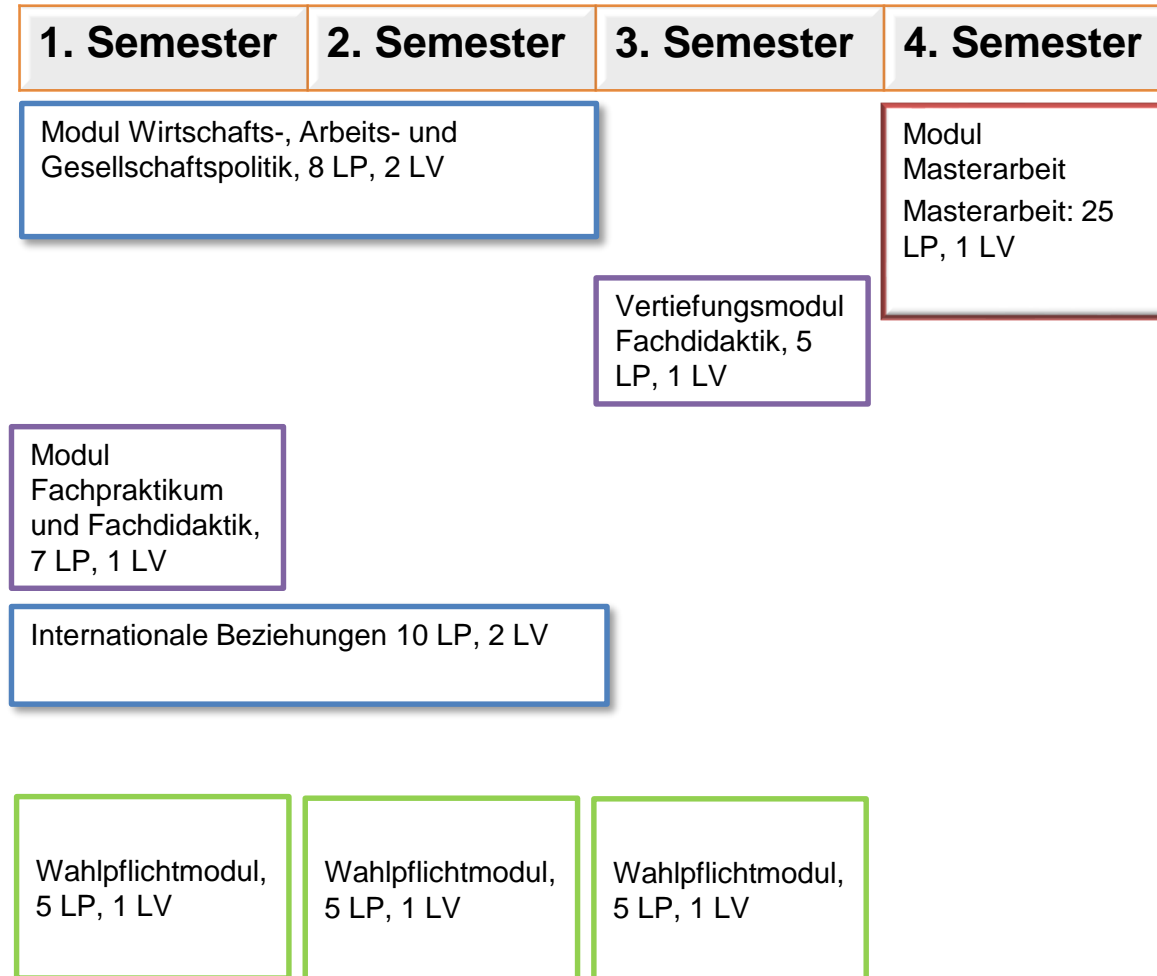

# Masterstudiengang Lehramt an Gymnasien Musterstudienplan für Politik-Wirtschaft als Zweites Fach (45 LP)

LP = Leistungspunkte  
LV = Lehrveranstaltung